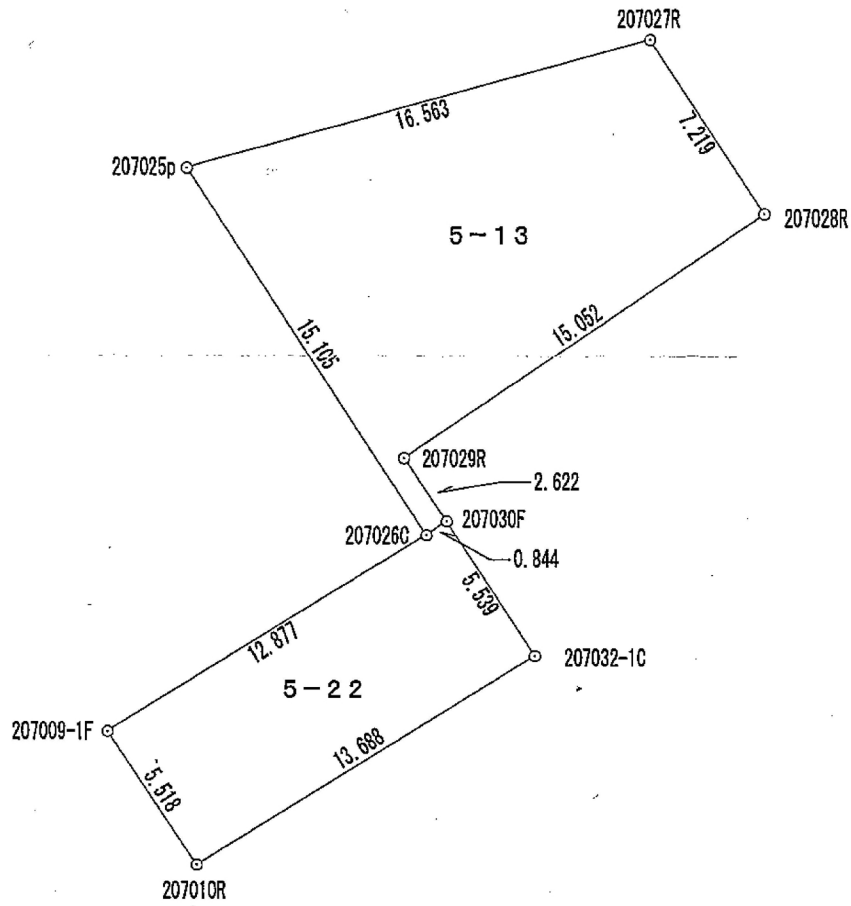

縦覧用図面

地番区域	御幸町			縮尺: 1/250
	①地番	②地目	③地積 m ²	備考
変更前	5番13	宅地	160.75	
変更後			158.11	
変更前	5番22	宅地	75.21	
変更後			75.49	